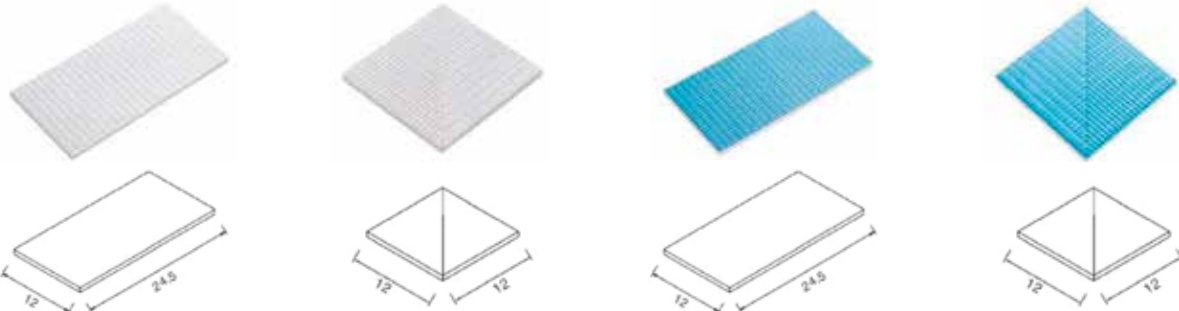

BOX/Scatola			PALLET		
Kg	Pieces Pezzi	m²	Box Scatola	m²	Kg
15,16	32	1	81	81	1227

BOX/Scatola			PALLET		
Kg	Pieces Pezzi	m²	Box Scatola	m²	Kg
15,16	32	1	81	81	1227

12,5 x 25 cm

20207 Petit Carre Antislip Tile (Cobalt) R12

50207 Petit Carre Antislip Tile Corner (Cobalt) R12