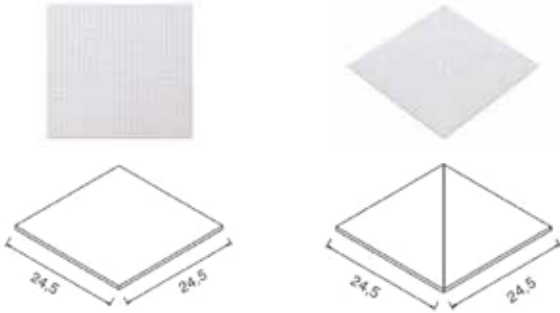

PETIT CARRE PAVIMENTO ANTISLIP TILE - L

PIASTRELLA PETIT CARRE ANTISCIVOLO PER PAVIMENTO - L

25 x 25 cm

25200 Petit Carre Pavimento Antislip Tile - L (Unglazed) R12

25200K Petit Carre Pavimento Antislip Tile - L Corner (Unglazed) R12

BOX/Scatola			PALLET		
Kg	Pieces Pezzi	m²	Box Scatola	m²	Kg
15,17	16	1	72	72	1092

PETIT CARRE ANTISLIP TILE - L

PIASTRELLA PETIT CARRE ANTISCIVOLO - L

125 x 25 cm

20200 Petit Carre Antislip Tile (Unglazed) R12

50200 Petit Carre Antislip Tile Corner (Unglazed) R12

20201 Petit Carre Antislip Tile (Light Blue) R12

50201 Petit Carre Antislip Tile Corner (Light Blue) R12