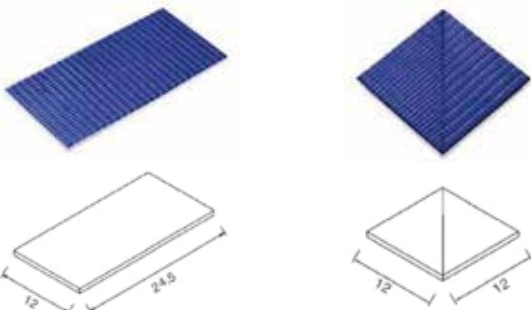

BOX/Scatola			PALLET		
Kg	Pieces Pezzi	m²	Box Scatola	m²	Kg
15,16	32	1	81	81	1227