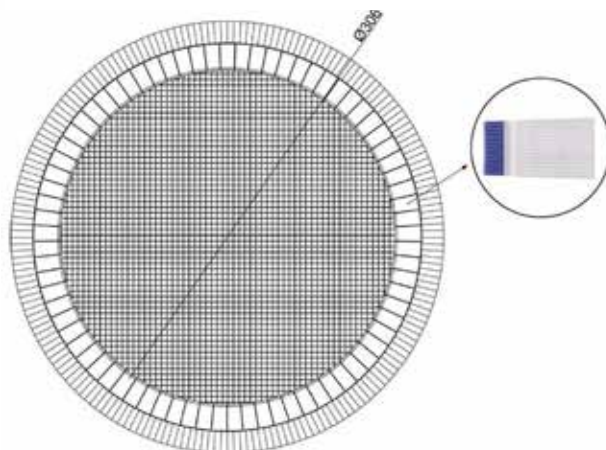

ingelivo

resistente agli agenti chimici

piastrella per pavimento

- 125x145x250 mm size;
- Suitable without cutting the handle about 3 m diameter of pools;
- Less grouting, higher hygiene;
- More attentive details;
- More aesthetic solution;
- 100% porcelain;
- Size deviation % $\pm 0,5$.

- 125x145x250 mm;
- Adatto senza tagliare il manico di circa 3 m di diametro delle piscine;
- Meno stuccature, più igiene;
- Più attenzione ai dettagli;
- Soluzione più estetica;
- 100% porcellana;
- Pendenza% $\pm 0,5$.