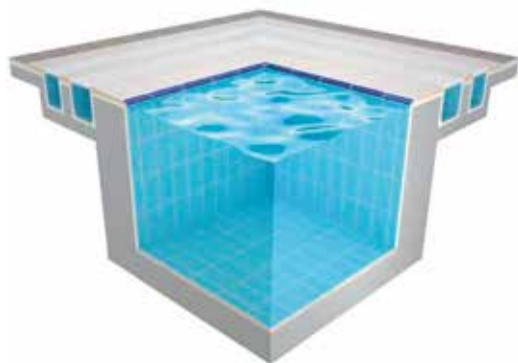

MANIGLIA DI PROFILO PETIT CARRE OLIMPICA

ingelivo

resistente agli agenti chimici

piastrella per pavimento

- Handle in 380x250 mm size;
- A single product instead of 1 handle + 2 antislip;
- Easy to tile and time saving;
- Less grouting, higher hygiene;
- More attentive details;
- More aesthetic solution;
- 100% porcelain;
- Size deviation % $\pm 0,5$.

- Maniglia di 380x250 mm;
- Un unico prodotto al posto di 1 maniglia + 2 antiscivolo;
- Facile da piastrellare con risparmio di tempo;
- Meno stuccature, più igiene;
- Più attenzione ai dettagli;
- Soluzione più estetica;
- 100% porcellana;
- Pendenza% $\pm 0,5$.