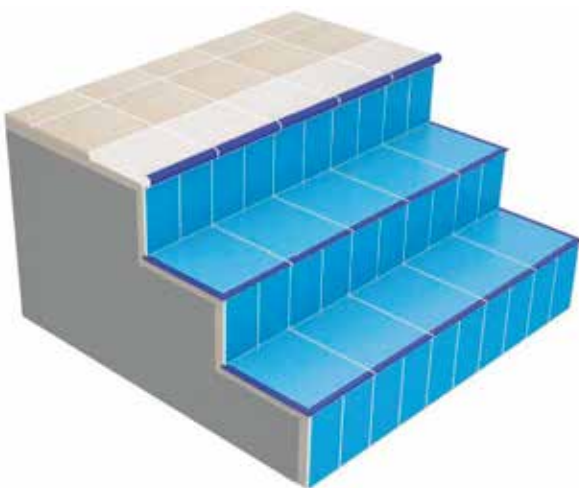

PETIT CARRE ANTISLIP TILE - L

PIASTRELLA ANTISCIVOLO PETIT CARRE - L

ingelivo

piastrella per pavimento

resistente agli agenti chimici

28217 Petit Carre Step Antislip Tile-L
(Cobalt+Unglazed)

28217-Right Petit Carre Step Antislip Tile
End Piece-L Right (Cobalt+Unglazed)

28217-Left Petit Carre Step Antislip Tile
End Piece-L Left (Cobalt+Unglazed)

BOX/Scatola			PALLET			BOX/Scatola			PALLET			BOX/Scatola			PALLET		
Kg	Pieces Pezzi	m²	Box Scatola	m²	Kg	Kg	Pieces Pezzi	m²	Box Scatola	m²	Kg	Kg	Pieces Pezzi	m²	Box Scatola	m²	Kg
13,55	12	3	84	252	1140	13,55	12	3	84	252	1140	13,55	12	3	84	252	1140

28271 Petit Carre Step Antislip Tile-L
(Cobalt+Light Blue)

28271-Right Petit Carre Step Antislip Tile
End Piece-L Right (Cobalt+Light Blue)

28271-Left Petit Carre Step Antislip Tile
End Piece-L Left (Cobalt+Light Blue)

BOX/Scatola			PALLET			BOX/Scatola			PALLET			BOX/Scatola			PALLET		
Kg	Pieces Pezzi	m²	Box Scatola	m²	Kg	Kg	Pieces Pezzi	m²	Box Scatola	m²	Kg	Kg	Pieces Pezzi	m²	Box Scatola	m²	Kg
14,25	12	3	84	252	1197	14,25	12	3	84	252	1197	14,25	12	3	84	252	1197