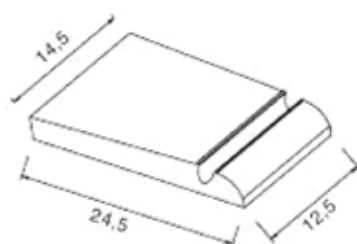

- 125x145x250 mm size;
- Suitable without cutting the handle about 3 m diameter of pools;
- Less grouting, higher hygiene;
- More attentive details;
- More aesthetic solution;
- 100% porcelain;
- Size deviation % $\pm 0,5$.

- 125x145x250 mm;
- Adatto senza tagliare il manico di circa 3 m di diametro delle piscine;
- Meno stuccature, più igiene;
- Più attenzione ai dettagli;
- Soluzione più estetica;
- 100% porcellana;
- Pendenza% $\pm 0,5$.

Product code Codice prodotto	Dimension Dimensioni	Product name Nome prodotto	BOX/Scatola			PALLET		
			Kg	Pieces Pezzi	m²	Box Scatola	m²	Kg
11427	12,5x14,5x25 cm	Petit Carre Angled Handle Maniglia Angolata Petit Carre	6,79	10	1,2	96	115,2	651

11427 Petit Carre Angled Handle