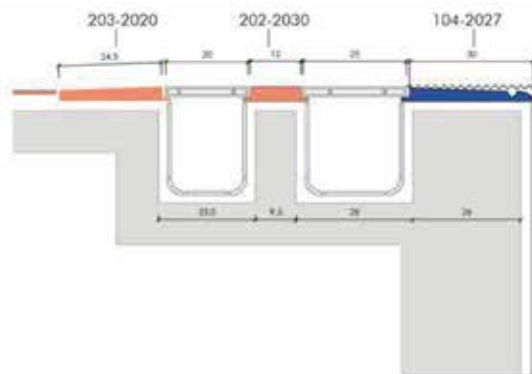

MANIGLIA DI PROFILO PETIT CARRE

ingelivo

resistente agli agenti chimici

piastrella per pavimento

- Handle in 300x250 mm size;
- Possibility of a single product instead of 1 handle + 2 antislip;
- Self inclined;
- Less grouting, higher hygiene;
- More attentive details;
- More aesthetical solution;
- 100% porcelain;
- Size deviation % $\pm 0,5$.

- Maniglia di 300x250 mm;
- Un unico prodotto al posto di 1 maniglia + 2 antiscivolo;
- Auto inclinato;
- Meno stuccature, più igiene;
- Più attenzione ai dettagli;
- Soluzione più estetica;
- 100% porcellana;
- Pendenza% $\pm 0,5$.