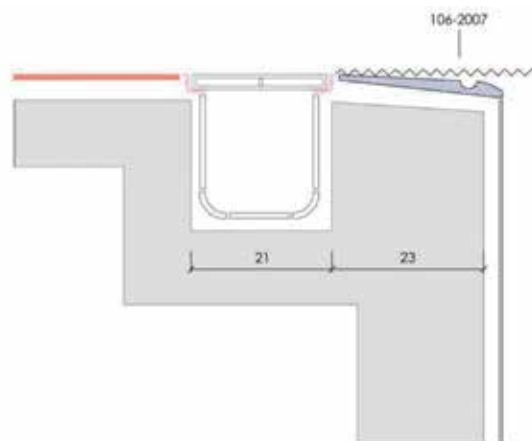

ADJUSTABLE PETIT CARRE HANDLE -XL

MANIGLIA REGOLABILE PETIT CARRE - XL

ingelivo

resistente agli agenti chimici

piastrella per pavimento

- A handle of 250x500 mm;
- Flexible size that can be cut easily according to the width of pitch;
- Easy laying and saving in time;
- Adjustable size;
- Less point and more Hygiene;
- More aesthetical solution;
- 100% porcelain;
- Size deviation % $\pm 0,5$.

- Maniglia di 250x500 mm;
- Dimensione flessibile che può essere facilmente tagliata in base alla larghezza del passo;
- Facile posa con risparmio di tempo;
- Dimensioni regolabili;
- Meno punti e più igiene;
- Soluzione più estetica;
- 100% porcellana;
- Pendenza% $\pm 0,5$.