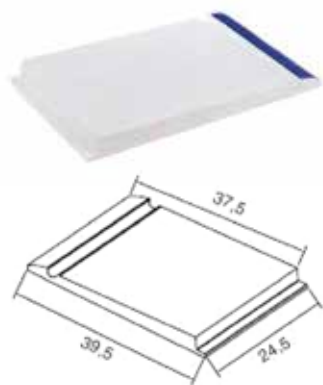

OLIMPIC PETIT CARRE PROFILE HANDLE

MANIGLIA DI PROFILO PETIT CARRE OLIMPICA

ingelivo

resistente agli agenti chimici

piastrella per pavimento

- Handle in 380x250 mm size;
- A single product instead of 1 handle + 2 antislip;
- Easy to tile and time saving;
- Less grouting, higher hygiene;
- More attentive details;
- More aesthetic solution;
- 100% porcelain;
- Size deviation % $\pm 0,5$.

- Maniglia di 380x250 mm;
- Un unico prodotto al posto di 1 maniglia + 2 antiscivolo;
- Facile da piastrellare con risparmio di tempo;
- Meno stuccature, più igiene;
- Più attenzione ai dettagli;
- Soluzione più estetica;
- 100% porcellana;
- Pendenza% $\pm 0,5$.

Product code Codice prodotto	Dimension Dimensioni	Product name Nome prodotto	BOX/Scatola			PALLET		
			Kg	Pieces Pezzi	m²	Box Scatola	m²	Kg
105-2027	38x25 cm	Olimpic Petit Carre Profile Handle Maniglia di profilo Petit carre Olimpica	11,29	4	1	54	54	609

105-2027 Olimpic Petit Carre profile handle (Cobalt)

105-2027iK Olimpic Petit Carre profile handle Internal Corner (Cobalt)

105-2027DK Olimpic Petit Carre profile handle External Corner (Cobalt)