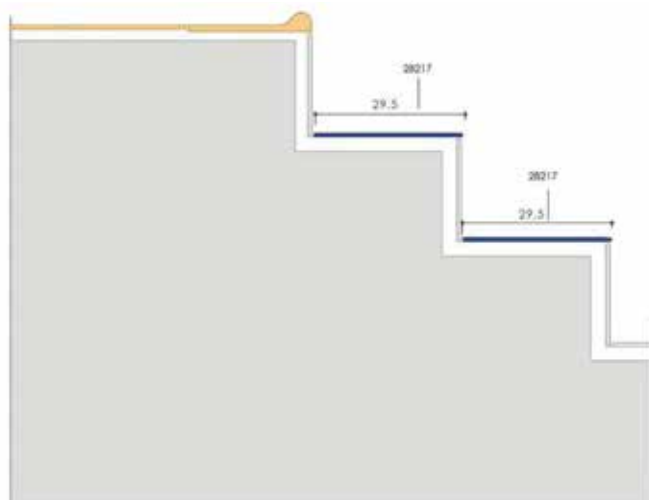

PETIT CARRE ANTISLIP TILE - L

PIASTRELLA ANTISCIVOLO PETIT CARRE - L

ingelivo

piastrella per pavimento

resistente agli agenti chimici

28217 Petit Carre Step Antislip Tile-L
(Cobalt+Unglazed)

28217-Right Petit Carre Step Antislip Tile
End Piece-L Right (Cobalt+Unglazed)

28217-Left Petit Carre Step Antislip Tile
End Piece-L Left (Cobalt+Unglazed)

BOX/Scatola			PALLET			BOX/Scatola			PALLET			BOX/Scatola			PALLET		
Kg	Pieces Pezzi	m²	Box Scatola	m²	Kg	Kg	Pieces Pezzi	m²	Box Scatola	m²	Kg	Kg	Pieces Pezzi	m²	Box Scatola	m²	Kg
13,55	12	3	84	252	1140	13,55	12	3	84	252	1140	13,55	12	3	84	252	1140

28271 Petit Carre Step Antislip Tile-L
(Cobalt+Light Blue)

28271-Right Petit Carre Step Antislip Tile
End Piece-L Right (Cobalt+Light Blue)

28271-Left Petit Carre Step Antislip Tile
End Piece-L Left (Cobalt+Light Blue)

BOX/Scatola			PALLET			BOX/Scatola			PALLET			BOX/Scatola			PALLET		
Kg	Pieces Pezzi	m²	Box Scatola	m²	Kg	Kg	Pieces Pezzi	m²	Box Scatola	m²	Kg	Kg	Pieces Pezzi	m²	Box Scatola	m²	Kg
14,25	12	3	84	252	1197	14,25	12	3	84	252	1197	14,25	12	3	84	252	1197