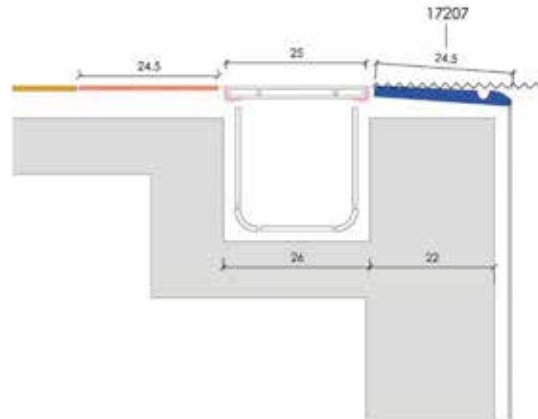

MANIGLIA PETIT CARRE - L

ingelivo

resistente agli agenti chimici

piastrella per pavimento

- Handle in 250x250 mm size;
- A single product instead of 1 handle + 2 antislip;
- Less grouting higher hygiene;
- More attentive details;
- More aesthetic solution;
- 100% porcelain;
- Size deviation % $\pm 0,5$.

- Maniglia di 250x250 mm;
- Un unico prodotto al posto di 1 maniglia + 2 antiscivolo;
- Meno stuccatura più igiene;
- Più attenzione ai dettagli;
- Soluzione più estetica;
- 100% porcellana;
- Pendenza% $\pm 0,5$.