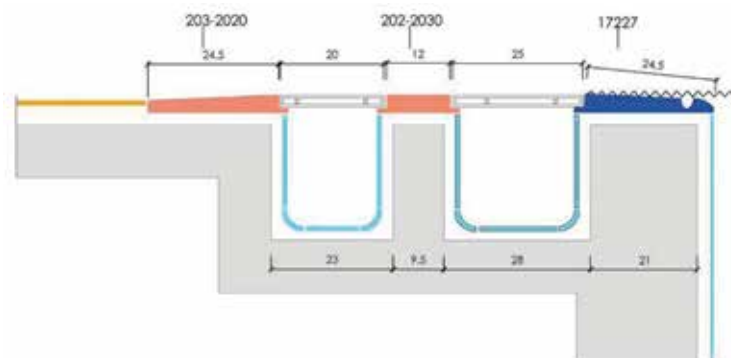

PETIT CARRE PROFILE ANTISLIP TILE - L

PROFILO ANTISCIVOLO PETIT CARRE PIASTRELLA - L

ingelivo

piastrella per pavimento

resistente agli agenti chimici

25 x 25 cm

203-2020 Petit Carre Profile Antislip Tile-L (Unglazed) R12

203-2020iK Petit Carre Profile Antislip Tile Internal Corner (Unglazed) R12

203-2020DK Petit Carre Profile Antislip Tile External Corner (Unglazed) R12

BOX/Scatola

Kg	Pieces Pezzi	m²
6,79	4	1

PALLET

Box Scatola	m²	Kg
72	72	488

Petit carre Profile Antislip Tile

20220 Petit Carre Profile Antislip Tile (Unglazed) R12

50220.3 Petit Carre Profile Antislip Tile Internal Corner (Unglazed) R12

50220.4 Petit Carre Profile Antislip Tile External Corner (Unglazed) R12

BOX/Scatola

Kg	Pieces Pezzi	m²
9,57	10	2,5

PALLET

Box Scatola	m²	Kg
72	180	689

12,5 x 25 cm

202-2030 Petit Carre Double Profile Antislip Tile (Unglazed) R12

202-2030K Petit Carre Double Profile Antislip Tile Corner (Unglazed) R12

BOX/Scatola

Kg	Pieces Pezzi	m²
8,58	8	2

PALLET

Box Scatola	m²	Kg
60	120	515