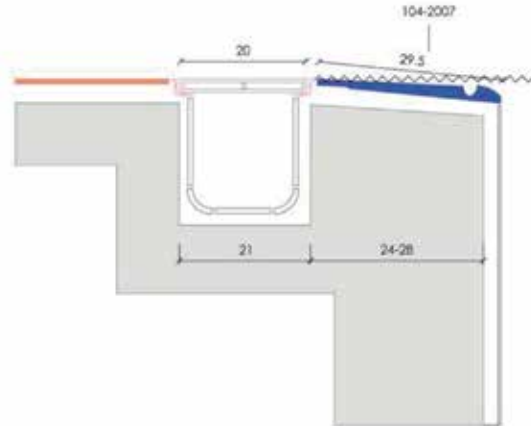

- Maniglia di 250x500 mm;
- Dimensione flessibile che può essere facilmente tagliata in base alla larghezza del passo;
- Facile posa con risparmio di tempo;
- Dimensioni regolabili;
- Meno punti e più igiene;
- Soluzione più estetica;
- 100% porcellana;
- Pendenza% $\pm 0,5$.

ADJUSTABLE PETIT CARRE HANDLE

MANIGLIA REGOLABILE PETIT CARRE

ingelivo

resistente agli agenti chimici

piastrella per pavimento

- A handle of 300x250 mm;
- New form handle;
- Adjustable size easy to cut according to the width of pich;
- Less grouting, higher hygiene;
- More attentive details;
- More aesthetic solution;
- 100% porcelain;
- Size deviation % $\pm 0,5$.

- Maniglia di 300x250 mm;
- Nuova forma per la maniglia;
- Dimensione flessibile che può essere facilmente tagliata in base alla larghezza del passo;
- Meno stuccature, più igiene;
- Più attenzione ai dettagli;
- Soluzione più estetica;
- 100% porcellana;
- Pendenza% $\pm 0,5$.