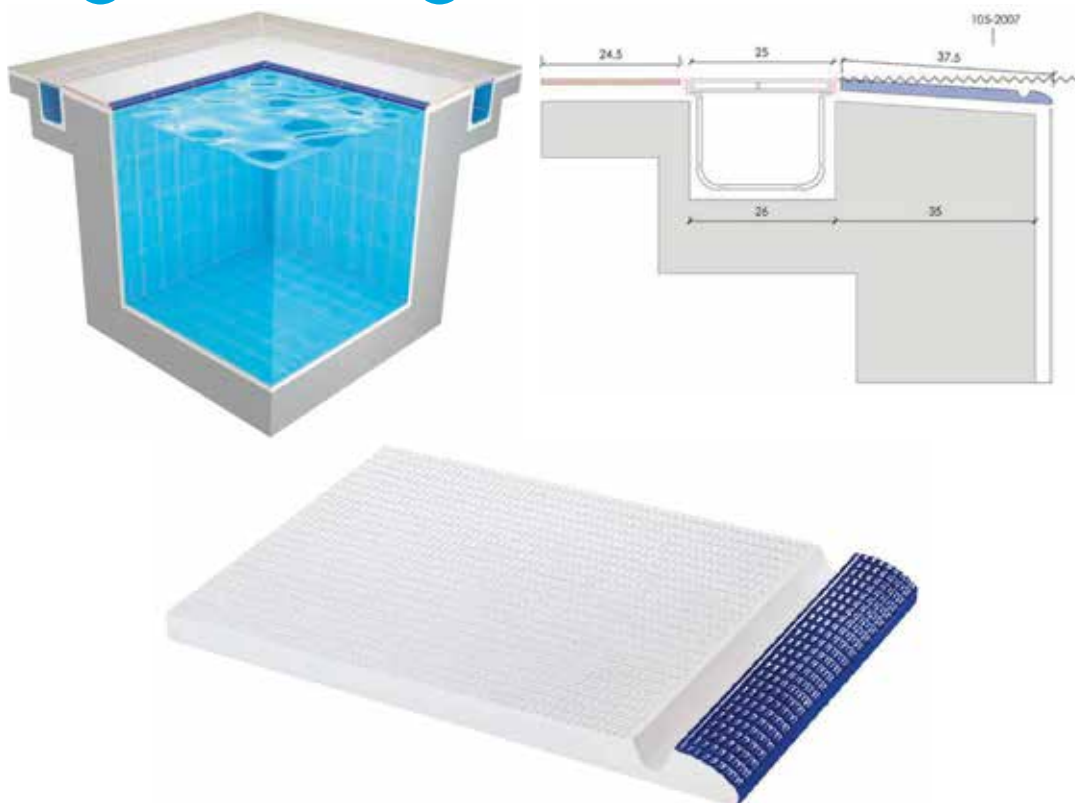

ingelivo

resistente agli agenti chimici

piastrella per pavimento

- Handle in 380x250 mm size;
- A single product instead of 1 handle + 2 antislip;
- Easy to tile and time saving;
- Less grouting, higher hygiene;
- More attentive details;
- More aesthetic solution;
- 100% porcelain;
- Size deviation % $\pm 0,5$.

- Maniglia di 380x250 mm;
- Un unico prodotto al posto di 1 maniglia + 2 antiscivolo;
- Facile da piastrellare con risparmio di tempo;
- Meno stuccature, piú igiene;
- Piú attenzione ai dettagli;
- Soluzione piú estetica;
- 100% porcellana;
- Pendenza% $\pm 0,5$.