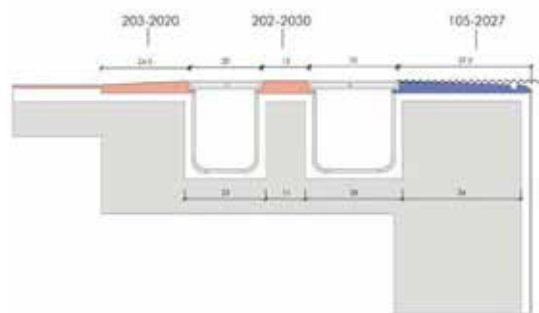

MANIGLIA DI PROFILO PETIT CARRE OLIMPICA

ingelivo

resistente agli agenti chimici

piastrella per pavimento

- Handle in 380x250 mm size;
- A single product instead of 1 handle + 2 antislip;
- Easy to tile and time saving;
- Less grouting, higher hygiene;
- More attentive details;
- More aesthetic solution;
- 100% porcelain;
- Size deviation % $\pm 0,5$.

- Maniglia di 380x250 mm;
- Un unico prodotto al posto di 1 maniglia + 2 antiscivolo;
- Facile da piastrellare con risparmio di tempo;
- Meno stuccature, più igiene;
- Più attenzione ai dettagli;
- Soluzione più estetica;
- 100% porcellana;
- Pendenza% $\pm 0,5$.