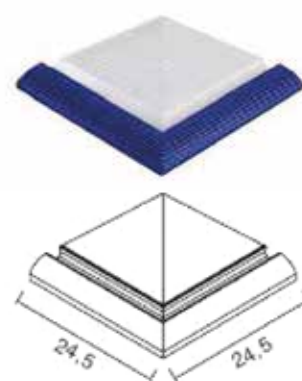

ADJUSTABLE PETIT CARRE HANDLE -XL

MANIGLIA REGOLABILE PETIT CARRE - XL

ingelivo

resistente agli agenti chimici

piastrella per pavimento

- A handle of 250x500 mm;
- Flexible size that can be cut easily according to the width of pitch;
- Easy laying and saving in time;
- Adjustable size;
- Less point and more Hygiene;
- More aesthetical solution;
- 100% porcelain;
- Size deviation % $\pm 0,5$.

- Maniglia di 250x500 mm;
- Dimensione flessibile che può essere facilmente tagliata in base alla larghezza del passo;
- Facile posa con risparmio di tempo;
- Dimensioni regolabili;
- Meno punti e più igiene;
- Soluzione più estetica;
- 100% porcellana;
- Pendenza% $\pm 0,5$.

Product code Codice prodotto	Dimension Dimensioni	Product name Nome prodotto	BOX/Scatola			PALLET		
			Kg	Pieces Pezzi	m²	Box Scatola	m²	Kg
106-2007	25x50 cm	Adjustable Petit Carre Handle - XL Maniglia regolabile Petit Carre - XL	10,38	4	2	72	72	747

106-2007 Adjustable Size Petit carre Handle - XL (Cobalt)

106-2007iK Adjustable Size Petit carre Handle - XL Internal Corner (Cobalt)

106-2007DK Adjustable Size Petit carre Handle - XL External Corner (Cobalt)