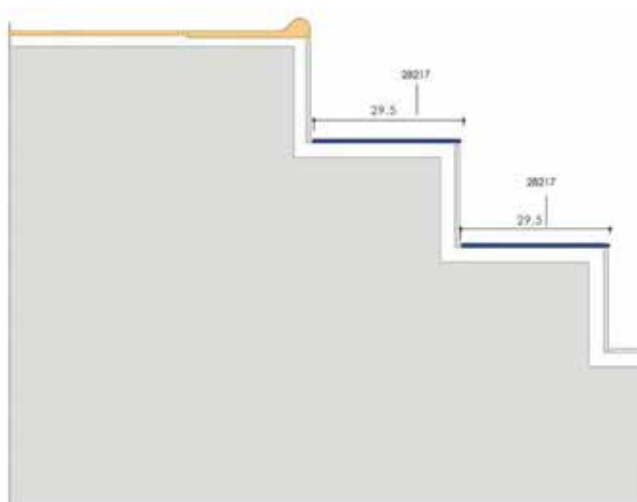

PETIT CARRE ANTISLIP TILE - L

PIASTRELLA ANTISCIVOLO PETIT CARRE - L

ingelivo

piastrella per pavimento

resistente agli agenti chimici

28217 Petit Carre Step Antislip Tile-L
(Cobalt+Unglazed)

28217-Right Petit Carre Step Antislip Tile
End Piece-L Right (Cobalt+Unglazed)

28217-Left Petit Carre Step Antislip Tile
End Piece-L Left (Cobalt+Unglazed)

BOX/Scatola			PALLET		
Kg	Pieces Pezzi	m²	Box Scatola	m²	Kg
13,55	12	3	84	252	1140

BOX/Scatola			PALLET		
Kg	Pieces Pezzi	m²	Box Scatola	m²	Kg
13,55	12	3	84	252	1140

BOX/Scatola			PALLET		
Kg	Pieces Pezzi	m²	Box Scatola	m²	Kg
13,55	12	3	84	252	1140

28271 Petit Carre Step Antislip Tile-L
(Cobalt+Light Blue)

28271-Right Petit Carre Step Antislip Tile
End Piece-L Right (Cobalt+Light Blue)

28271-Left Petit Carre Step Antislip Tile
End Piece-L Left (Cobalt+Light Blue)

BOX/Scatola			PALLET		
Kg	Pieces Pezzi	m²	Box Scatola	m²	Kg
14,25	12	3	84	252	1197

BOX/Scatola			PALLET		
Kg	Pieces Pezzi	m²	Box Scatola	m²	Kg
14,25	12	3	84	252	1197

BOX/Scatola			PALLET		
Kg	Pieces Pezzi	m²	Box Scatola	m²	Kg
14,25	12	3	84	252	1197