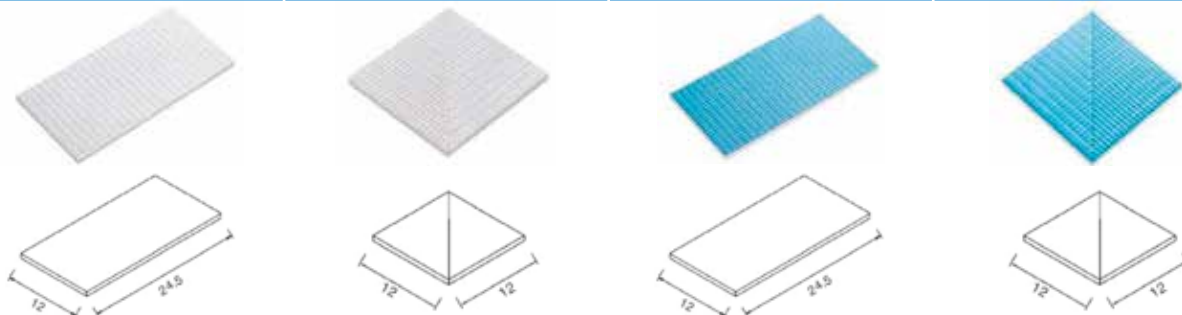

BOX/Scatola			PALLET		
Kg	Pieces Pezzi	m²	Box Scatola	m²	Kg
15,16	32	1	81	81	1227

BOX/Scatola			PALLET		
Kg	Pieces Pezzi	m²	Box Scatola	m²	Kg
15,16	32	1	81	81	1227

12,5 x 25 cm

20207 Petit Carre Antislip Tile (Cobalt) R12

50207 Petit Carre Antislip Tile Corner (Cobalt) R12