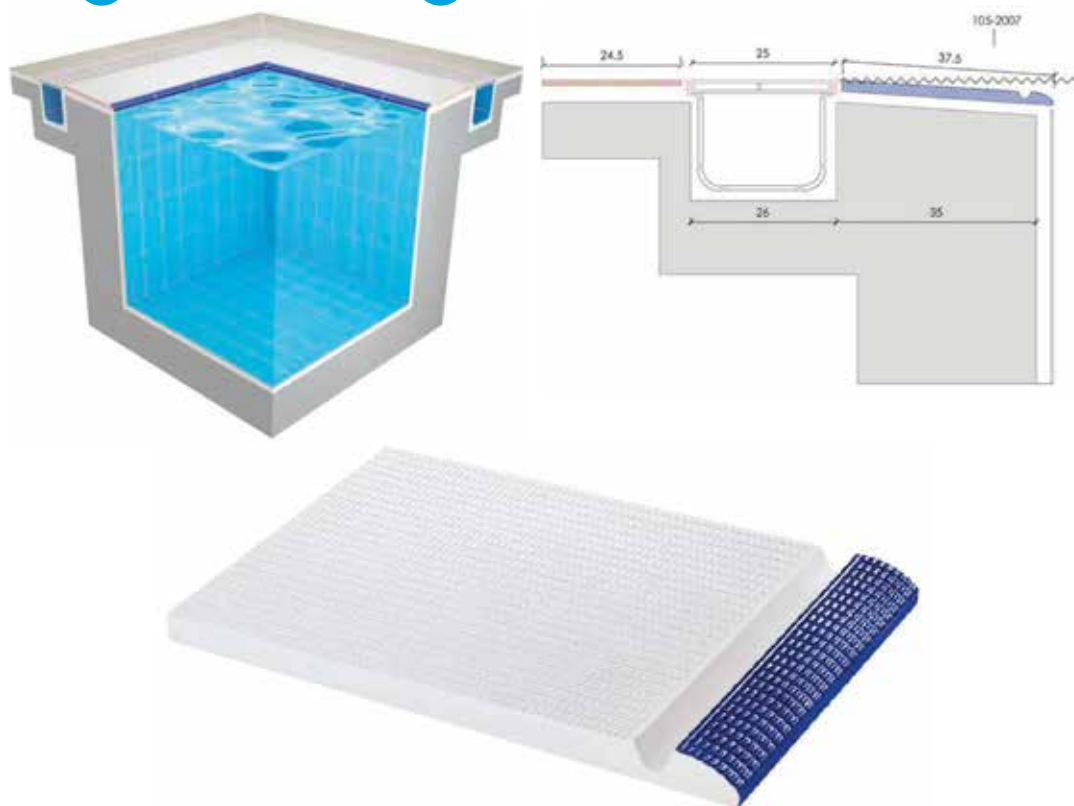

ingelivo

resistente agli agenti chimici

piastrella per pavimento

- Handle in 380x250 mm size;
- A single product instead of 1 handle + 2 antislip;
- Easy to tile and time saving;
- Less grouting, higher hygiene;
- More attentive details;
- More aesthetic solution;
- 100% porcelain;
- Size deviation % $\pm 0,5$.

- Maniglia di 380x250 mm;
- Un unico prodotto al posto di 1 maniglia + 2 antiscivolo;
- Facile da piastrellare con risparmio di tempo;
- Meno stuccature, piú igiene;
- Piú attenzione ai dettagli;
- Soluzione piú estetica;
- 100% porcellana;
- Pendenza% $\pm 0,5$.