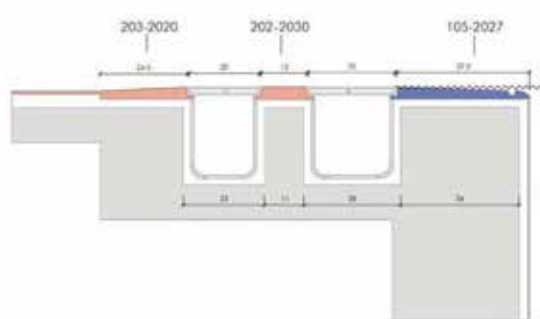

MANIGLIA DI PROFILO PETIT CARRE OLIMPICA

ingelivo

resistente agli agenti chimici

piastrella per pavimento

- Handle in 380x250 mm size;
- A single product instead of 1 handle + 2 antislip;
- Easy to tile and time saving;
- Less grouting, higher hygiene;
- More attentive details;
- More aesthetic solution;
- 100% porcelain;
- Size deviation % $\pm 0,5$.

- Maniglia di 380x250 mm;
- Un unico prodotto al posto di 1 maniglia + 2 antiscivolo;
- Facile da piastrellare con risparmio di tempo;
- Meno stuccature, più igiene;
- Più attenzione ai dettagli;
- Soluzione più estetica;
- 100% porcellana;
- Pendenza% $\pm 0,5$.