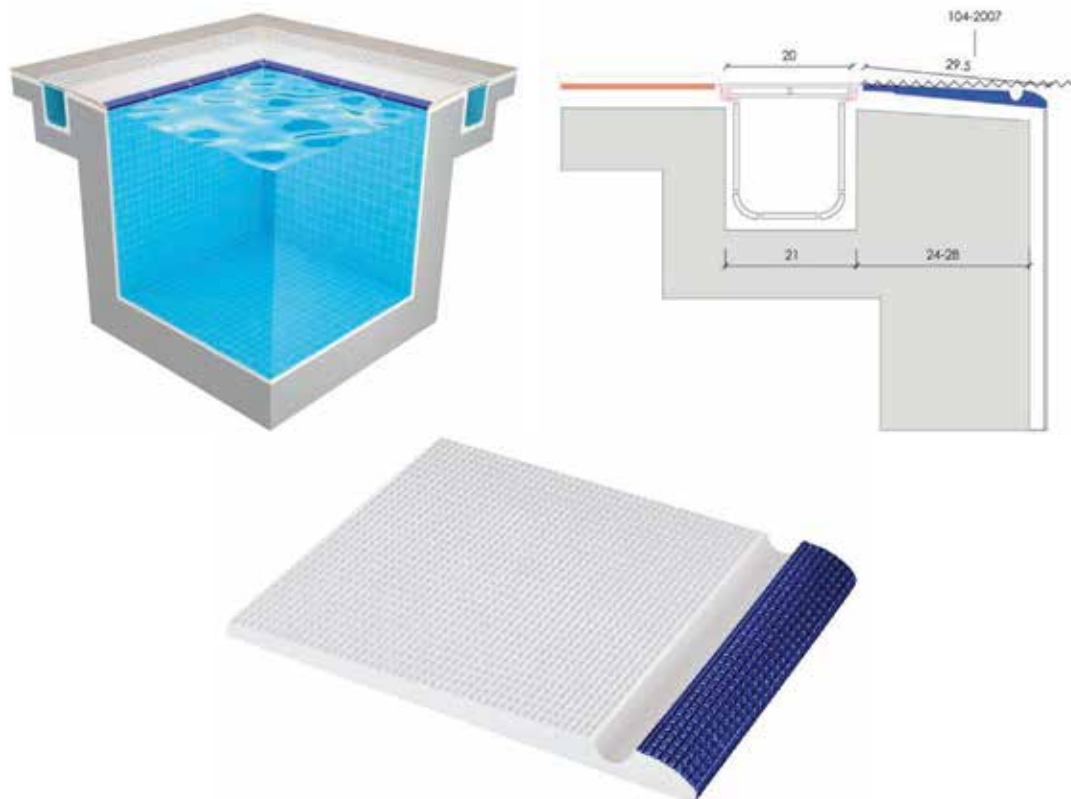

10

ADJUSTABLE PETIT CARRE HANDLE

MANIGLIA REGOLABILE PETIT CARRE

ingelivo

resistente agli agenti chimici

piastrella per pavimento

- A handle of 300x250 mm;
- New form handle;
- Adjustable size easy to cut according to the width of pich;
- Less grouting, higher hygiene;
- More attentive details;
- More aesthetic solution;
- 100% porcelain;
- Size deviation % $\pm 0,5$.

- Maniglia di 300x250 mm;
- Nuova forma per la maniglia;
- Dimensione flessibile che può essere facilmente tagliata in base alla larghezza del passo;
- Meno stuccature, più igiene;
- Più attenzione ai dettagli;
- Soluzione più estetica;
- 100% porcellana;
- Pendenza% $\pm 0,5$.