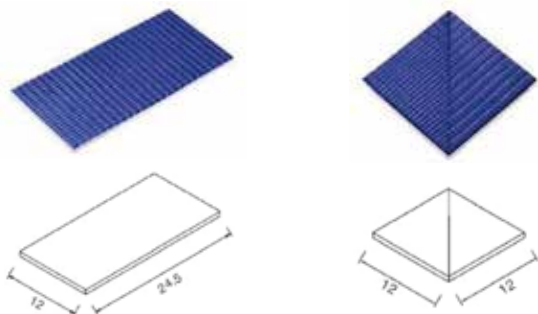

BOX/Scatola			PALLET		
Kg	Pieces Pezzi	m²	Box Scatola	m²	Kg
15,16	32	1	81	81	1227