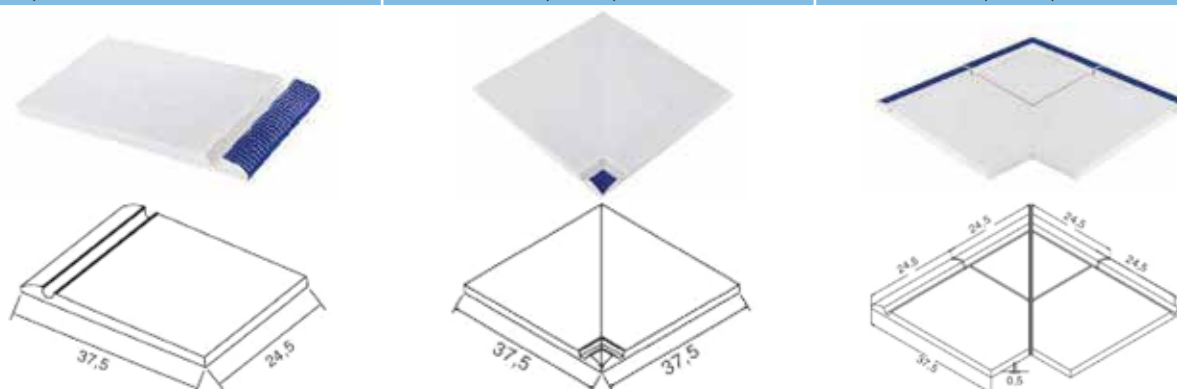

- Handle in 380x250 mm size;
- A single product instead of 1 handle + 2 antislip;
- Easy to tile and time saving;
- Less grouting, higher hygiene;
- More attentive details;
- More aesthetic solution;
- 100% porcelain;
- Size deviation % $\pm 0,5$.

- Maniglia di 380x250 mm;
- Un unico prodotto al posto di 1 maniglia + 2 antiscivolo;
- Facile da piastrellare con risparmio di tempo;
- Meno stuccature, piú igiene;
- Piú attenzione ai dettagli;
- Soluzione piú estetica;
- 100% porcellana;
- Pendenza% $\pm 0,5$.

Product code Codice prodotto	Dimension Dimensioni	Product name Nome prodotto	BOX/Scatola			PALLET		
			Kg	Pieces Pezzi	m²	Box Scatola	m²	Kg
105-2007	38x25 cm	Olympic Petit Carre Handle Maniglia piccola Petit Carre	8,47	4	1	66	66	559

105-2007 Olympic Petit Carre Handle (Cobalt)

105-2007IK Olympic Petit Carre Handle Internal Corner (Cobalt)

105-2007DK Olympic Petit Carre Handle External Corner (Cobalt)