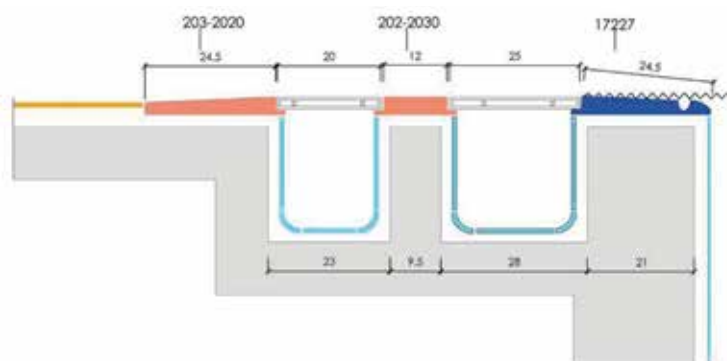

PETIT CARRE PROFILE ANTISLIP TILE - L

PROFILO ANTISCIVOLO PETIT CARRE PIASTRELLA - L

ingelivo

piastrella per pavimento

resistente agli agenti chimici

25 x 25 cm

203-2020 Petit Carre Profile Antislip Tile-L (Unglazed) R12

203-2020ìK Petit Carre Profile Antislip Tile Internal Corner (Unglazed) R12

203-2020DK Petit Carre Profile Antislip Tile External Corner (Unglazed) R12

BOX/Scatola			PALLET		
Kg	Pieces Pezzi	m²	Box Scatola	m²	Kg
6,79	4	1	72	72	488

Petit carre Profile Antislip Tile

20220 Petit Carre Profile Antislip Tile (Unglazed) R12

50220.3 Petit Carre Profile Antislip Tile Internal Corner (Unglazed) R12

50220.4 Petit Carre Profile Antislip Tile External Corner (Unglazed) R12

BOX/Scatola			PALLET		
Kg	Pieces Pezzi	m²	Box Scatola	m²	Kg
9,57	10	2,5	72	180	689

12,5 x 25 cm

202-2030 Petit Carre Double Profile Antislip Tile (Unglazed) R12

202-2030K Petit Carre Double Profile Antislip Tile Corner (Unglazed) R12

BOX/Scatola			PALLET		
Kg	Pieces Pezzi	m²	Box Scatola	m²	Kg
8,58	8	2	60	120	515