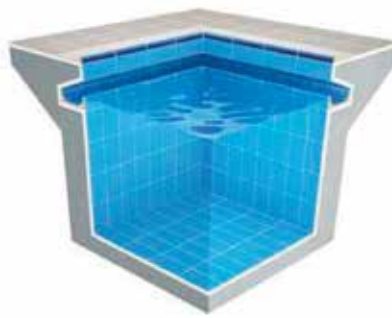

LUISETTO®
PISCINE

VARIOUS EDGE SOLUTIONS

VARIE SOLUZIONI BORDI

12,5 x 25 cm

K101 Internal Overflow Channel - 1 Detail (Light Blue)

23,5 x 25 cm

K201 Internal Overflow Channel - 2 Detail (Light Blue)

23,4 x 25 cm