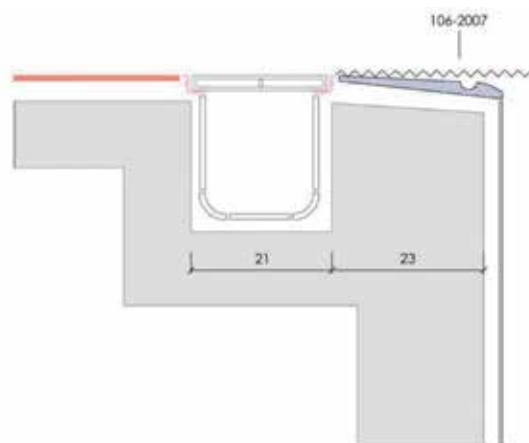

ingelivo

resistente agli agenti chimici

piastrella per pavimento

- A handle of 250x500 mm;
- Flexible size that can be cut easily according to the width of pitch;
- Easy laying and saving in time;
- Adjustable size;
- Less point and more Hygiene;
- More aesthetical solution;
- 100% porcelain;
- Size deviation % $\pm 0,5$.

- Maniglia di 250x500 mm;
- Dimensione flessibile che può essere facilmente tagliata in base alla larghezza del passo;
- Facile posa con risparmio di tempo;
- Dimensioni regolabili;
- Meno punti e più igiene;
- Soluzione più estetica;
- 100% porcellana;
- Pendenza% $\pm 0,5$.