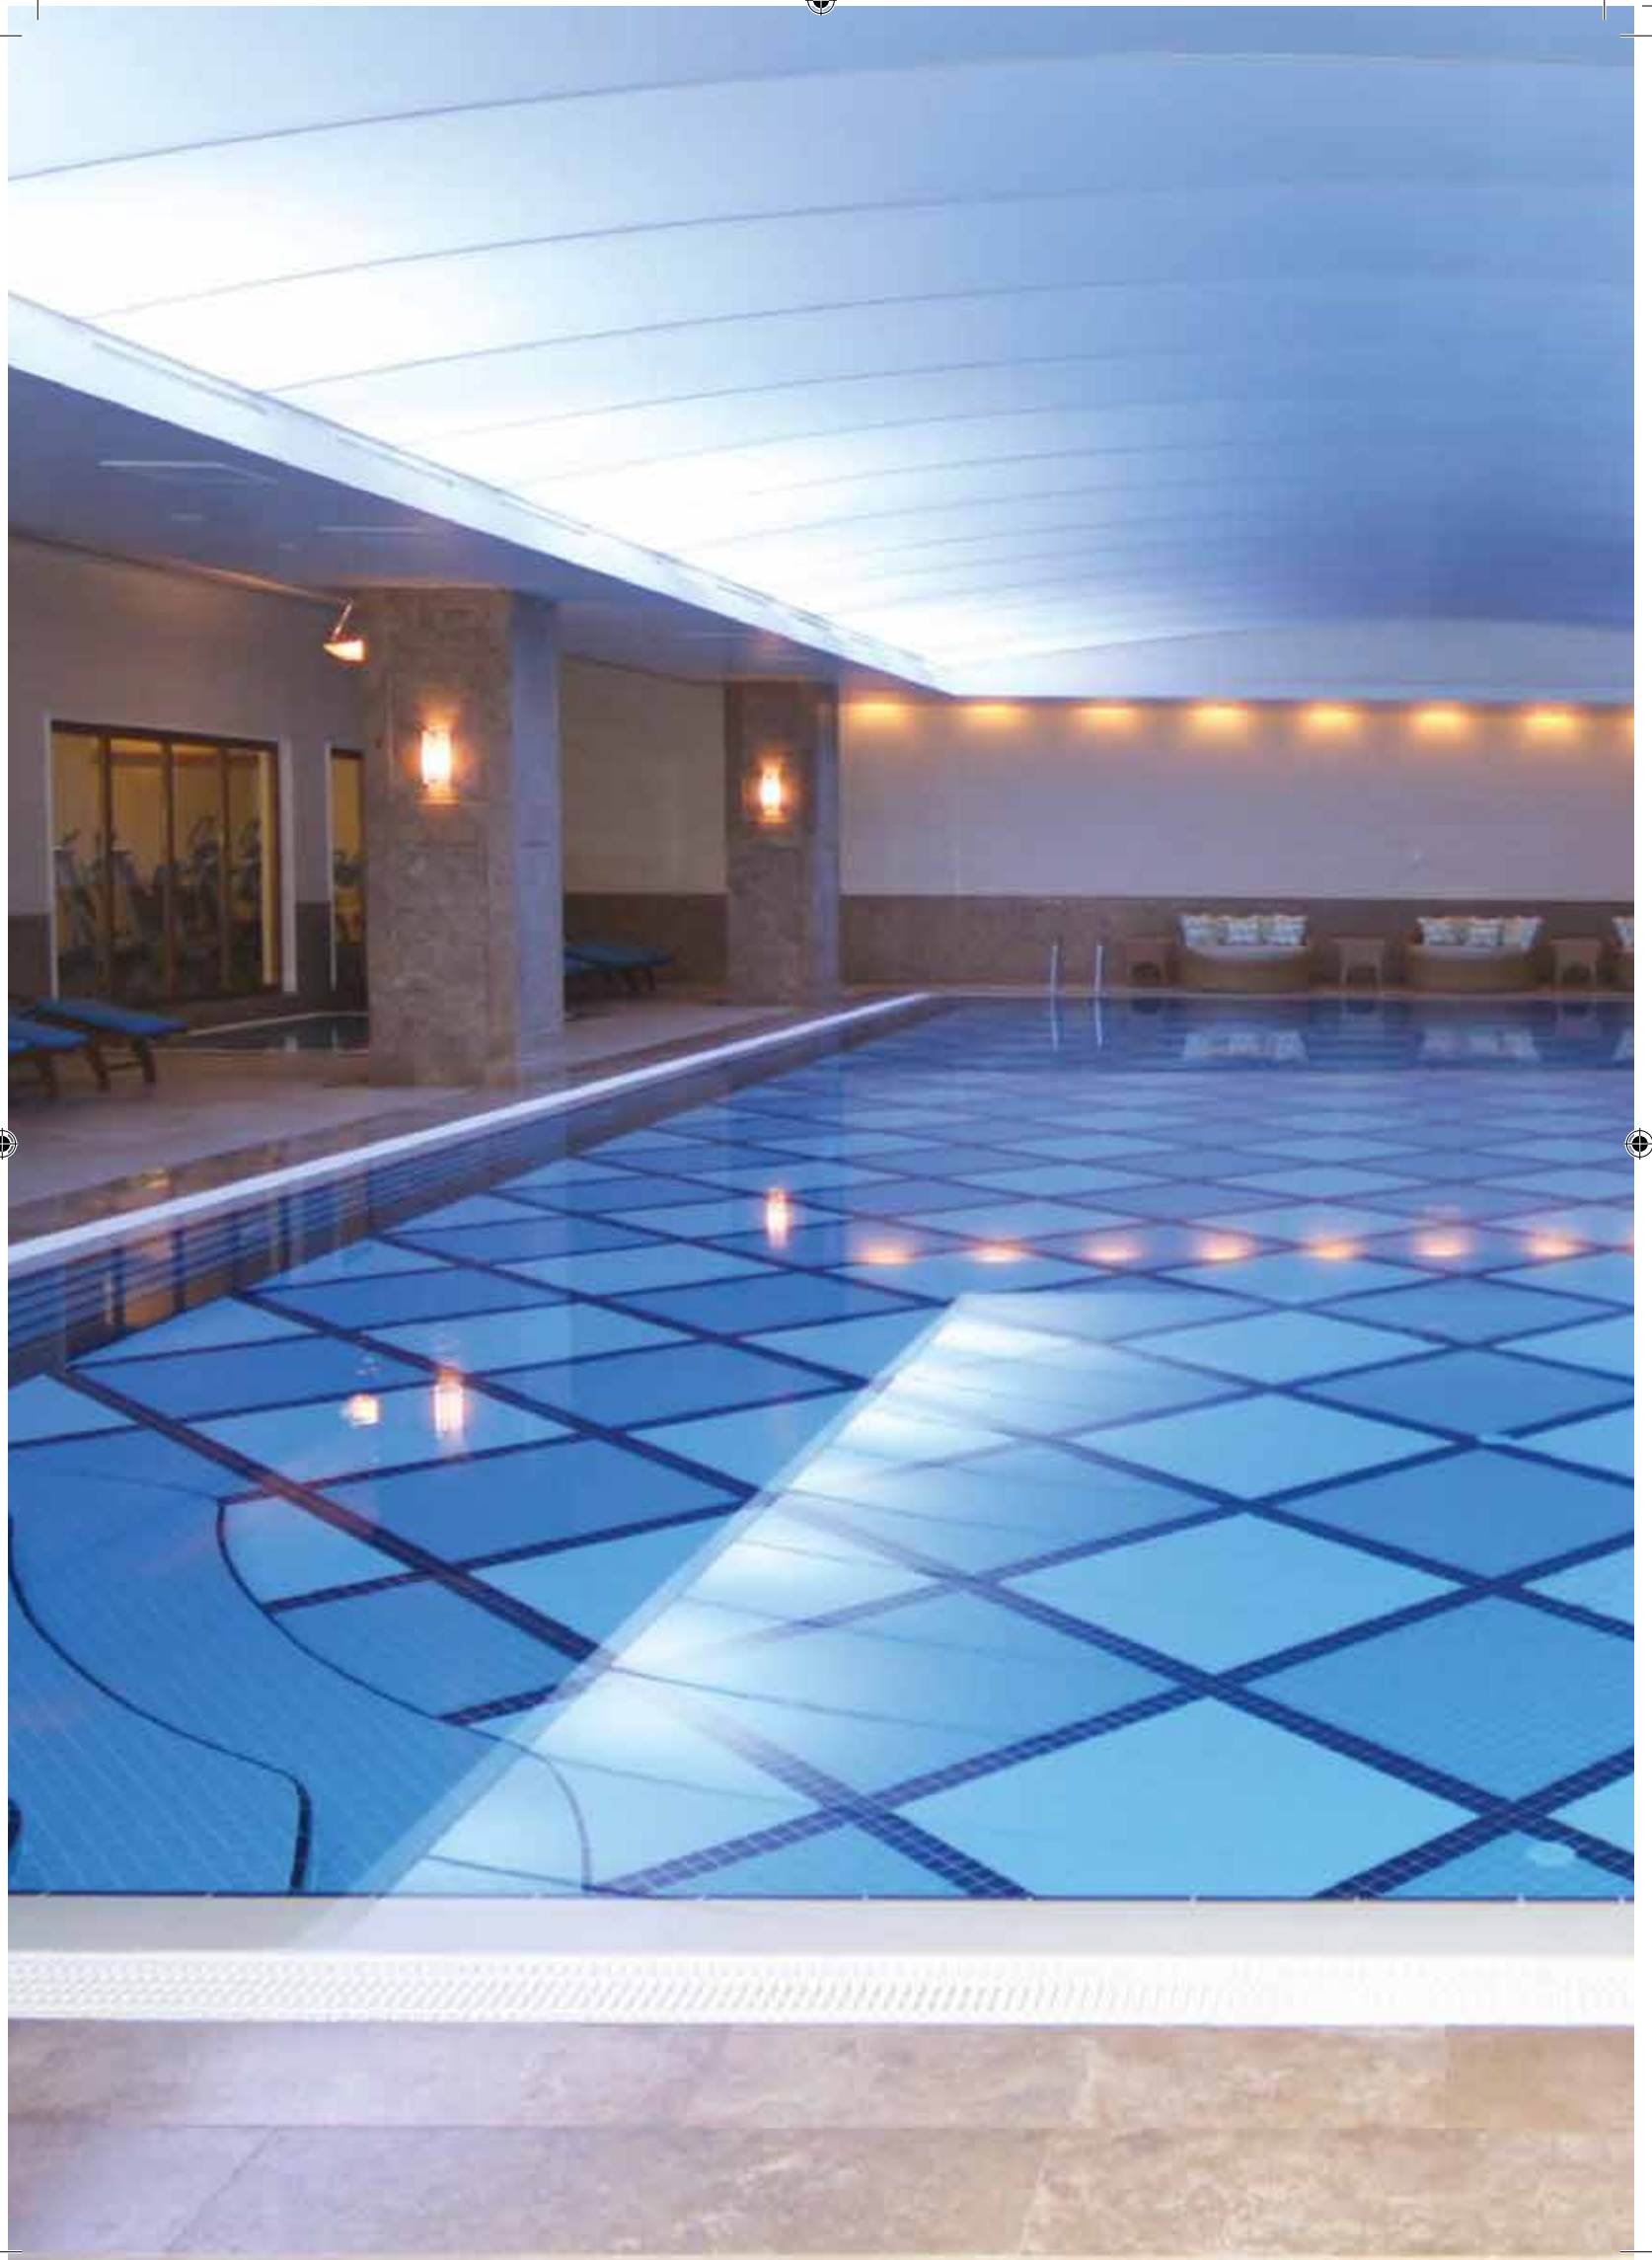

Kg	Pieces Pezzi	m ²
7,90	2	

PALLET

Box Scatola	m ²	Kg

BOX/Scatola

Kg	Pieces Pezzi	m ²
7,90	2	

PALLET

Box Scatola	m ²	Kg

LUISETTO®
PISCINE