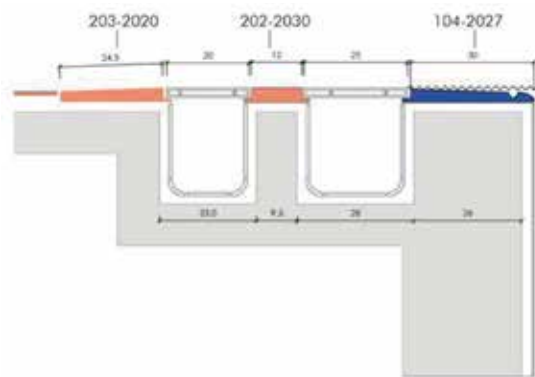

MANIGLIA DI PROFILO PETIT CARRE

ingelivo

resistente agli agenti chimici

piastrella per pavimento

- Handle in 300x250 mm size;
- Possibility of a single product instead of 1 handle + 2 antislip;
- Self inclined;
- Less grouting, higher hygiene;
- More attentive details;
- More aesthetical solution;
- 100% porcelain;
- Size deviation % $\pm 0,5$.

- Maniglia di 300x250 mm;
- Un unico prodotto al posto di 1 maniglia + 2 antiscivolo;
- Auto inclinato;
- Meno stuccature, più igiene;
- Più attenzione ai dettagli;
- Soluzione più estetica;
- 100% porcellana;
- Pendenza% $\pm 0,5$.