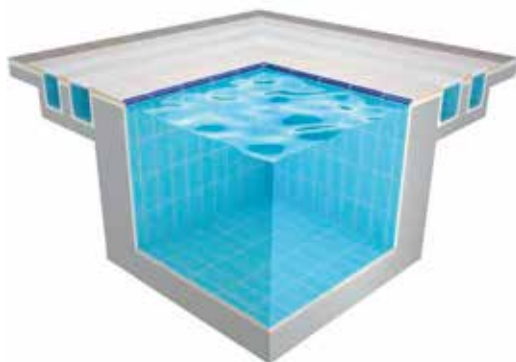

MANIGLIA DI PROFILO PETIT CARRE OLIMPICA

ingelivo

resistente agli agenti chimici

piastrella per pavimento

- Handle in 380x250 mm size;
- A single product instead of 1 handle + 2 antislip;
- Easy to tile and time saving;
- Less grouting, higher hygiene;
- More attentive details;
- More aesthetic solution;
- 100% porcelain;
- Size deviation % $\pm 0,5$.

- Maniglia di 380x250 mm;
- Un unico prodotto al posto di 1 maniglia + 2 antiscivolo;
- Facile da piastrellare con risparmio di tempo;
- Meno stuccature, più igiene;
- Più attenzione ai dettagli;
- Soluzione più estetica;
- 100% porcellana;
- Pendenza% $\pm 0,5$.