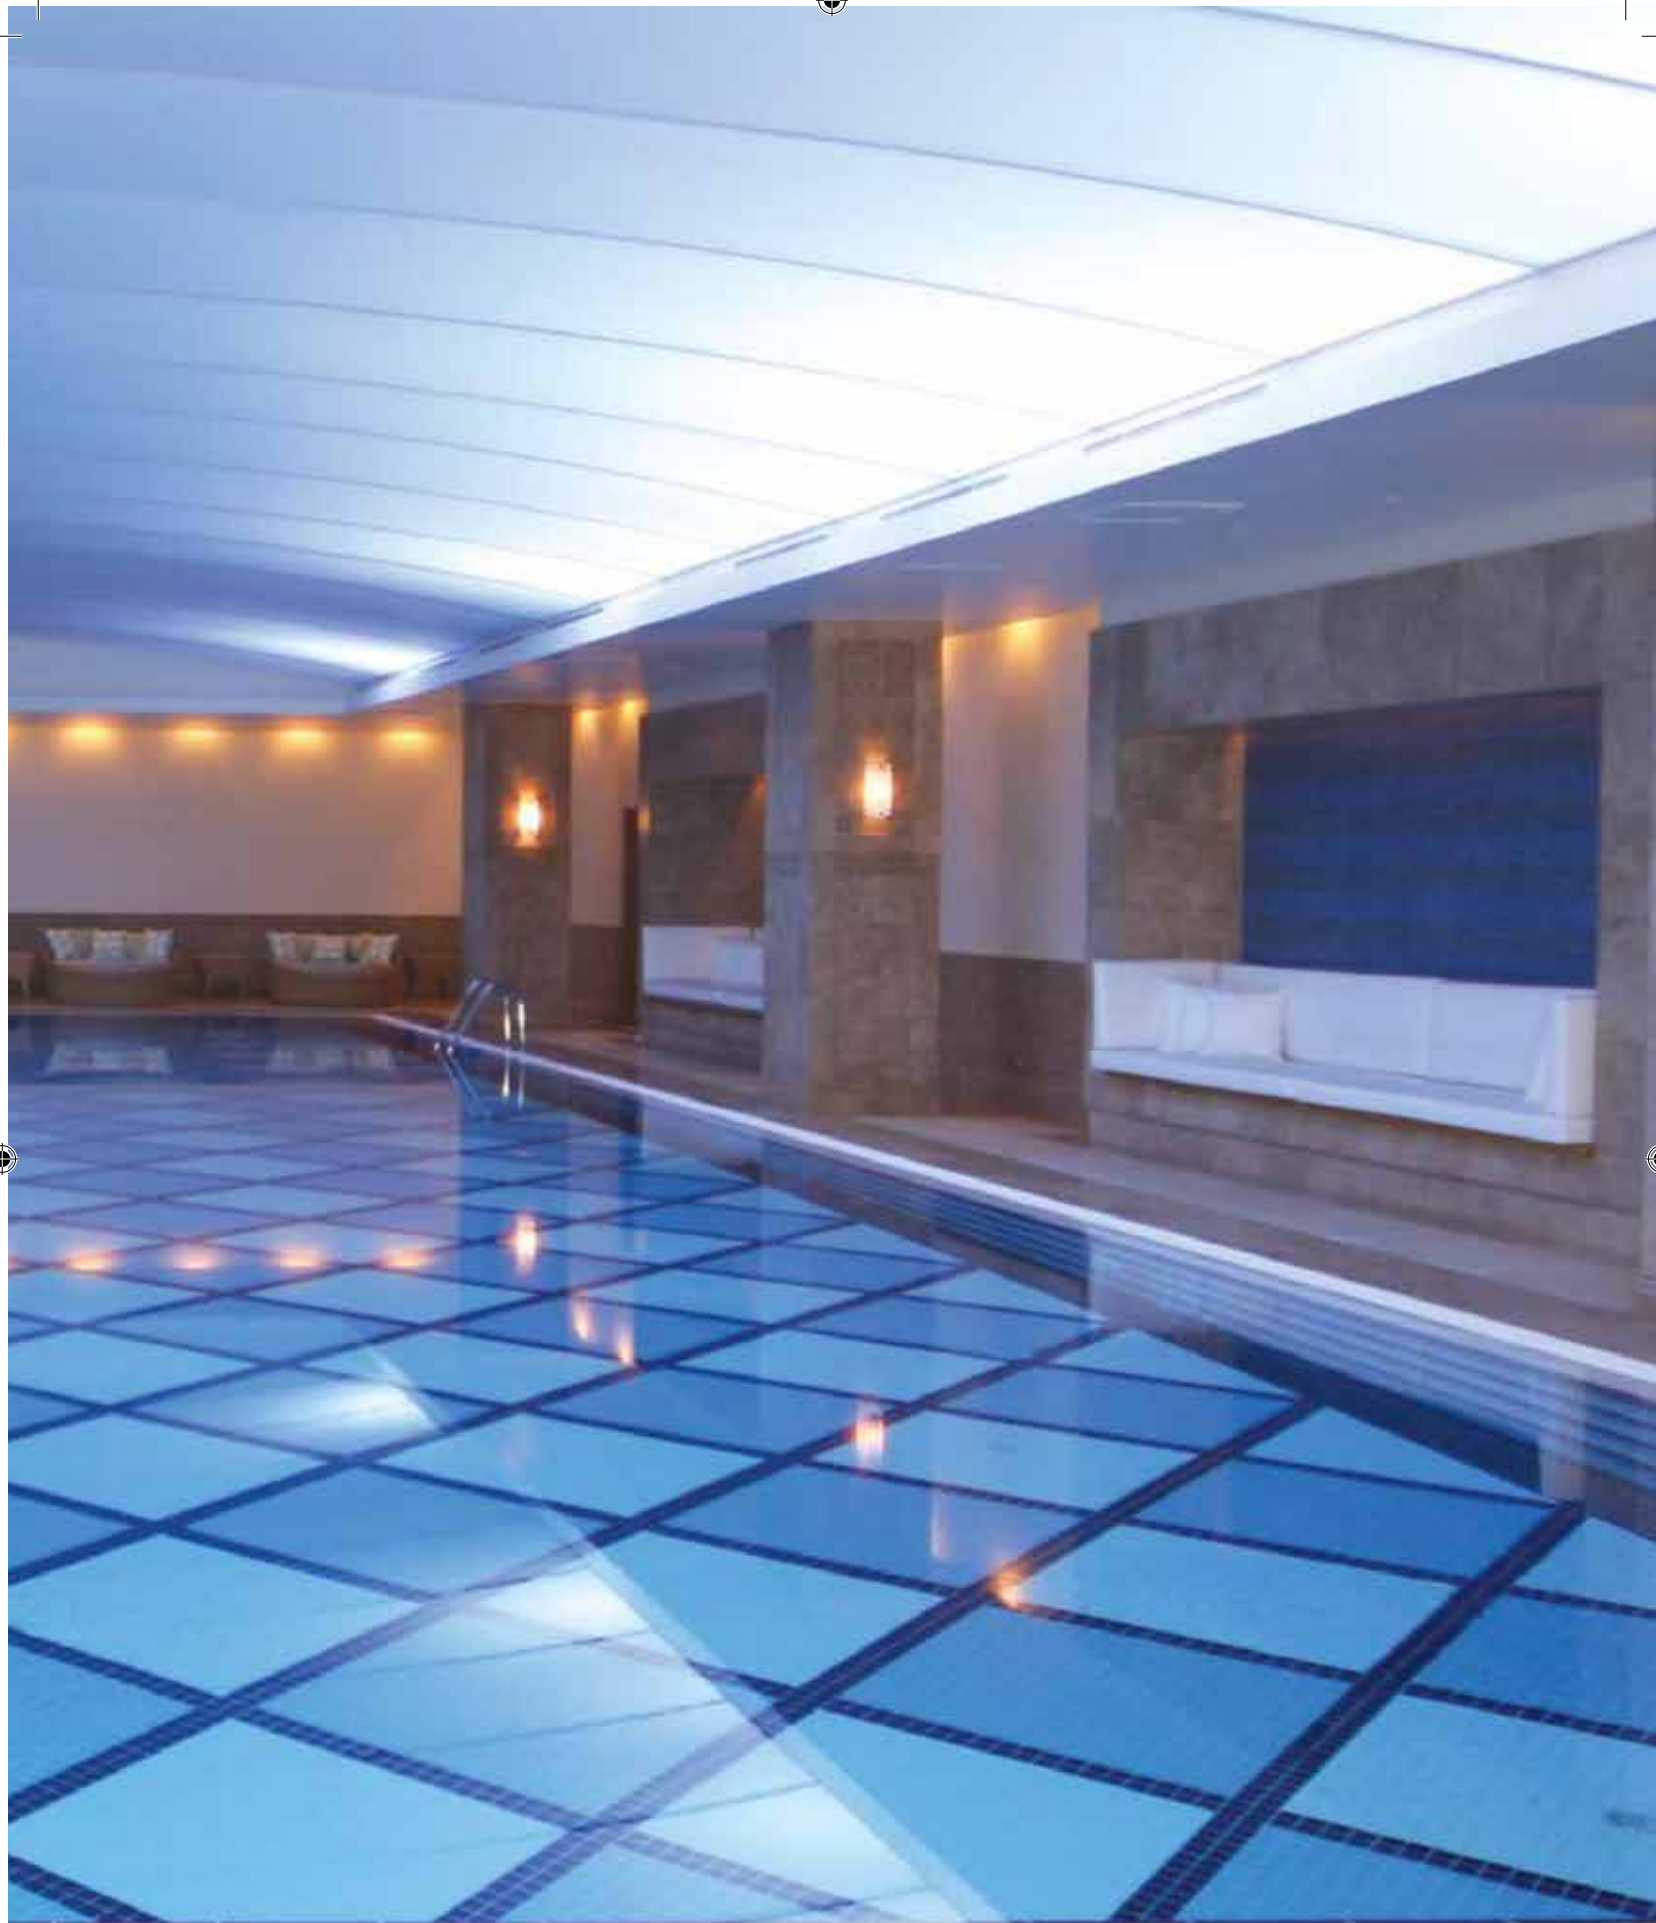

Kg	Pieces Pezzi	m ²
7,90	2	

PALLET

Box Scatola	m ²	Kg

BOX/Scatola

Kg	Pieces Pezzi	m ²
7,90	2	

PALLET

Box Scatola	m ²	Kg

LUISETTO®
PISCINE