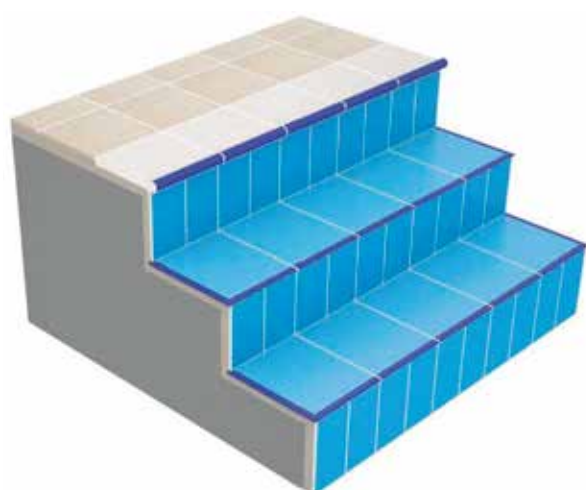

PETIT CARRE ANTISLIP TILE - L

PIASTRELLA ANTISCIVOLO PETIT CARRE - L

ingelivo

piastrella per pavimento

resistente agli agenti chimici

28217 Petit Carre Step Antislip Tile-L
(Cobalt+Unglazed)

28217-Right Petit Carre Step Antislip Tile
End Piece-L Right (Cobalt+Unglazed)

28217-Left Petit Carre Step Antislip Tile
End Piece-L Left (Cobalt+Unglazed)

BOX/Scatola			PALLET		
Kg	Pieces Pezzi	m²	Box Scatola	m²	Kg
13,55	12	3	84	252	1140

BOX/Scatola			PALLET		
Kg	Pieces Pezzi	m²	Box Scatola	m²	Kg
13,55	12	3	84	252	1140

BOX/Scatola			PALLET		
Kg	Pieces Pezzi	m²	Box Scatola	m²	Kg
13,55	12	3	84	252	1140

28271 Petit Carre Step Antislip Tile-L
(Cobalt+Light Blue)

28271-Right Petit Carre Step Antislip Tile
End Piece-L Right (Cobalt+Light Blue)

28271-Left Petit Carre Step Antislip Tile
End Piece-L Left (Cobalt+Light Blue)

BOX/Scatola			PALLET		
Kg	Pieces Pezzi	m²	Box Scatola	m²	Kg
14,25	12	3	84	252	1197

BOX/Scatola			PALLET		
Kg	Pieces Pezzi	m²	Box Scatola	m²	Kg
14,25	12	3	84	252	1197

BOX/Scatola			PALLET		
Kg	Pieces Pezzi	m²	Box Scatola	m²	Kg
14,25	12	3	84	252	1197