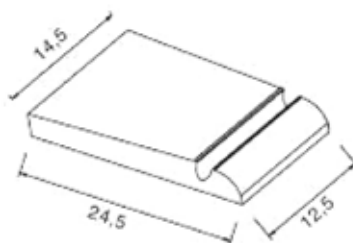

- 125x145x250 mm size;
- Suitable without cutting the handle about 3 m diameter of pools;
- Less grouting, higher hygiene;
- More attentive details;
- More aesthetic solution;
- 100% porcelain;
- Size deviation % $\pm 0,5$.

- 125x145x250 mm;
- Adatto senza tagliare il manico di circa 3 m di diametro delle piscine;
- Meno stuccature, più igiene;
- Più attenzione ai dettagli;
- Soluzione più estetica;
- 100% porcellana;
- Pendenza% $\pm 0,5$.

Product code Codice prodotto	Dimension Dimensioni	Product name Nome prodotto	BOX/Scatola			PALLET		
			Kg	Pieces Pezzi	m²	Box Scatola	m²	Kg
11427	12,5x14,5x25 cm	Petit Carre Angled Handle Maniglia Angolata Petit Carre	6,79	10	1,2	96	115,2	651

11427 Petit Carre Angled Handle