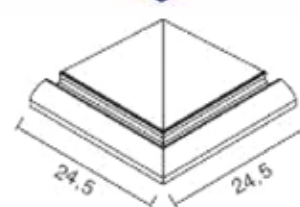

ADJUSTABLE PETIT CARRE HANDLE -XL

MANIGLIA REGOLABILE PETIT CARRE - XL

ingelivo

resistente agli agenti chimici

piastrella per pavimento

- A handle of 250x500 mm;
- Flexible size that can be cut easily according to the width of pitch;
- Easy laying and saving in time;
- Adjustable size;
- Less point and more Hygiene;
- More aesthetical solution;
- 100% porcelain;
- Size deviation % $\pm 0,5$.

- Maniglia di 250x500 mm;
- Dimensione flessibile che può essere facilmente tagliata in base alla larghezza del passo;
- Facile posa con risparmio di tempo;
- Dimensioni regolabili;
- Meno punti e più igiene;
- Soluzione più estetica;
- 100% porcellana;
- Pendenza% $\pm 0,5$.

Product code Codice prodotto	Dimension Dimensioni	Product name Nome prodotto	BOX/Scatola			PALLET		
			Kg	Pieces Pezzi	m²	Box Scatola	m²	Kg
106-2007	25x50 cm	Adjustable Petit Carre Handle - XL Maniglia regolabile Petit Carre - XL	10,38	4	2	72	72	747

106-2007 Adjustable Size Petit carre Handle - XL (Cobalt)

106-2007IK Adjustable Size Petit carre Handle - XL Internal Corner (Cobalt)

106-2007DK Adjustable Size Petit carre Handle - XL External Corner (Cobalt)

10